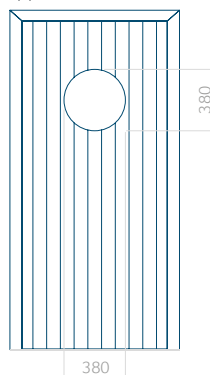

Design senza applicazione INOX