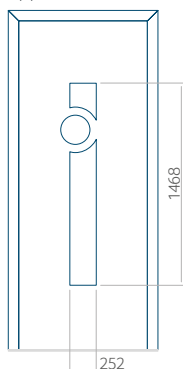

## Pannello 31

Design senza applicazione INOX

Disegno con applicazione INOX

Dimensione minima del pannello	Dimensione massima del pannello
PVC: 570x1650	PVC: 900x2150
ALU: 570x1650	ALU: 1100x2300
WOOD: 570x1650	WOOD: 840x2240

## Pannello 32

Design senza applicazione INOX

Disegno con applicazione INOX

Dimensione minima del pannello	Dimensione massima del pannello
PVC: 570x1650	PVC: 900x2150
ALU: 570x1650	ALU: 1100x2300
WOOD: 570x1650	WOOD: 840x2240

## Pannello 33

Design senza applicazione INOX

Disegno con applicazione INOX

Dimensione minima del pannello	Dimensione massima del pannello
PVC: 570x1650	PVC: 900x2150
ALU: 570x1650	ALU: 1100x2300
WOOD: 570x1650	WOOD: 840x2240