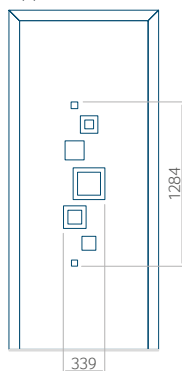

## Pannello 30

Design senza applicazione INOX

Disegno con applicazione INOX

Dimensione minima del pannello

PVC: 420x1650

ALU: 420x1650

WOOD: 420x1650

Dimensione massima del pannello

PVC: 900x2150

ALU: 1100x2300

WOOD: 840x2240

## Pannello 31

Design senza applicazione INOX

Disegno con applicazione INOX

Dimensione minima del pannello	Dimensione massima del pannello
PVC: 570x1650	PVC: 900x2150
ALU: 570x1650	ALU: 1100x2300
WOOD: 570x1650	WOOD: 840x2240