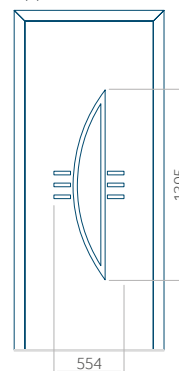

## Pannello 47

Design senza  
applicazione INOX

Disegno con  
applicazione INOX

Dimensione minima del pannello	Dimensione massima del pannello
PVC: 570x1650	PVC: 900x2150
ALU: 570x1650	ALU: 1100x2300
WOOD: 570x1650	WOOD: 840x2240

## Pannello 48

Design senza  
applicazione INOX

Disegno con  
applicazione INOX

Dimensione minima del pannello	Dimensione massima del pannello
PVC: 640x1650	PVC: 900x2150
ALU: 640x1650	ALU: 1100x2300
WOOD: 640x1650	WOOD: 840x2240