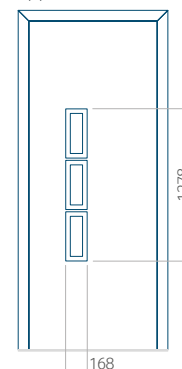

## Pannello 26

Design senza applicazione INOX

Disegno con applicazione INOX

Dimensione minima del pannello	Dimensione massima del pannello
PVC: 370x1650	PVC: 900x2150
ALU: 370x1650	ALU: 1100x2300
WOOD: 370x1650	WOOD: 840x2240

## Pannello 27

Design senza  
applicazione INOX

Disegno con  
applicazione INOX

Dimensione minima del pannello	Dimensione massima del pannello
PVC: 600x1650	PVC: 900x2150
ALU: 600x1650	ALU: 1100x2300
WOOD: 600x1650	WOOD: 840x2240

## Pannello 28

Design senza  
applicazione INOX

Disegno con  
applicazione INOX

Dimensione minima del pannello	Dimensione massima del pannello
PVC: 410x1650	PVC: 900x2150
ALU: 410x1650	ALU: 1100x2300
WOOD: 410x1650	WOOD: 840x2240