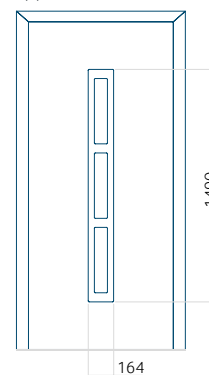

Disegno con applicazione INOX