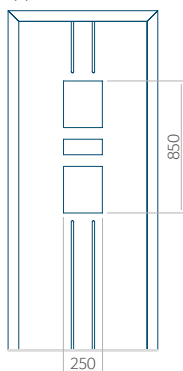

Design senza applicazione INOX