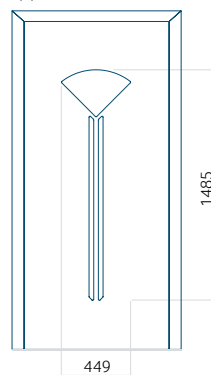

Design senza
applicazione INOX