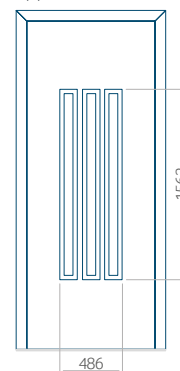

## Pannello 23

Design senza applicazione INOX

Disegno con applicazione INOX

Dimensione minima del pannello	Dimensione massima del pannello
PVC: 570x1650	PVC: 900x2150
ALU: 570x1650	ALU: 1100x2300
WOOD: 570x1650	WOOD: 840x2240

## Pannello 24

Design senza applicazione INOX

Disegno con applicazione INOX

Dimensione minima del pannello	Dimensione massima del pannello
PVC: 590x1650	PVC: 900x2150
ALU: 590x1650	ALU: 1100x2300
WOOD: 590x1650	WOOD: 840x2240