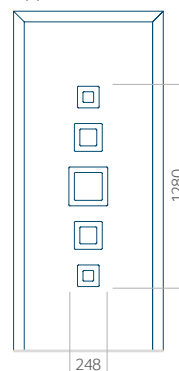

Disegno con applicazione INOX