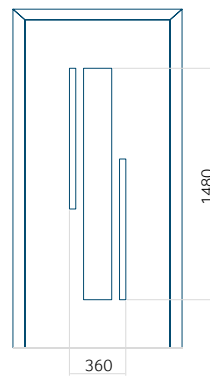

Design senza applicazione INOX