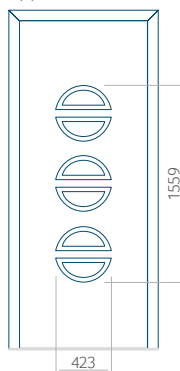

## Pannello 10

Design senza  
applicazione INOX

Disegno con  
applicazione INOX

Dimensione minima del pannello	Dimensione massima del pannello
PVC: 570x1650	PVC: 900x2150
ALU: 570x1650	ALU: 1100x2300
WOOD: 570x1650	WOOD: 840x2240

PVC: 900x2150

ALU: 1100x2300

WOOD: 840x2240

## Pannello 13

Design senza applicazione INOX

Disegno con applicazione INOX

Dimensione minima del pannello

PVC: 570x1650

ALU: 570x1650

WOOD: 570x1650

Dimensione massima del pannello