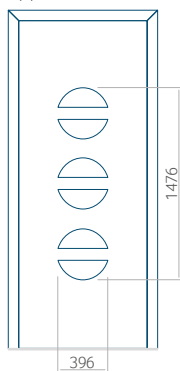

## Pannello 10

Design senza  
applicazione INOX

Disegno con  
applicazione INOX

Dimensione minima del pannello	Dimensione massima del pannello
PVC: 570x1650	PVC: 900x2150
ALU: 570x1650	ALU: 1100x2300
WOOD: 570x1650	WOOD: 840x2240

## Pannello 12

Design senza applicazione INOX

Disegno con applicazione INOX

Dimensione minima del pannello

PVC: 570x1650

ALU: 570x1650

WOOD: 570x1650

Dimensione massima del pannello

PVC: 900x2150

ALU: 1100x2300

WOOD: 840x2240

## Pannello 13

Design senza applicazione INOX

Disegno con applicazione INOX

Dimensione minima del pannello

PVC: 570x1650

ALU: 570x1650

WOOD: 570x1650

Dimensione massima del pannello