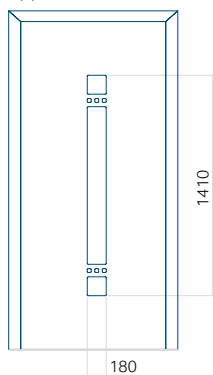

Design senza
applicazione INOX