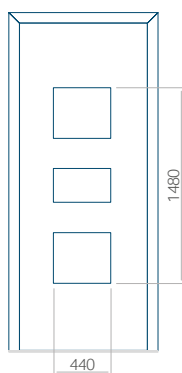

PVC: 900x2150

ALU: 1100x2300

WOOD: 840x2240

## Pannello 07

Design senza applicazione INOX

Disegno con applicazione INOX

Dimensione minima del pannello	Dimensione massima del pannello
PVC: 570x1650	PVC: 900x2150
ALU: 570x1650	ALU: 1100x2300
WOOD: 570x1650	WOOD: 840x2240