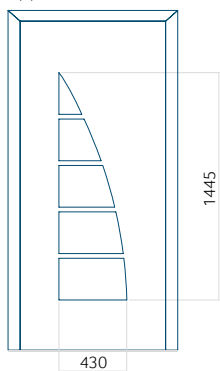

Design senza
applicazione INOX