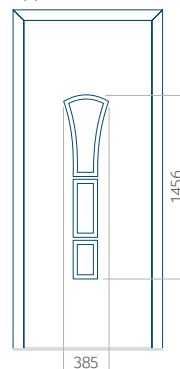

## Pannello 01

Design senza applicazione INOX

Disegno con applicazione INOX

Dimensione minima del pannello

PVC: 370x1650

ALU: 370x1650

WOOD: 370x1650

Dimensione massima del pannello

PVC: 900x2150

ALU: 1100x2300

WOOD: 840x2240

## Pannello 02

Design senza applicazione INOX

Disegno con applicazione INOX

Dimensione minima del pannello

PVC: 570x1650

ALU: 570x1650

WOOD: 570x1650

Dimensione massima del pannello