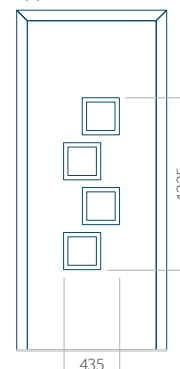

PVC: 900x2150

ALU: 1100x2300

WOOD: 840x2240

## Pannello 17

Design senza applicazione INOX

Disegno con applicazione INOX

Dimensione minima del pannello	Dimensione massima del pannello
PVC: 570x1650	PVC: 900x2150
ALU: 570x1650	ALU: 1100x2300
WOOD: 570x1650	WOOD: 840x2240

## Pannello 18

Design senza applicazione INOX

Disegno con applicazione INOX

Dimensione minima del pannello	Dimensione massima del pannello
PVC: 570x1650	PVC: 900x2150
ALU: 570x1650	ALU: 1100x2300
WOOD: 570x1650	WOOD: 840x2240