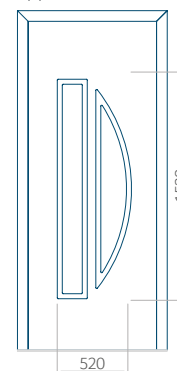

Disegno con applicazione INOX