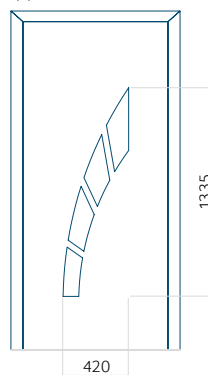

Design senza applicazione INOX