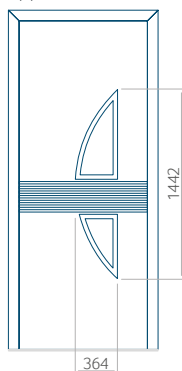

## Pannello 58

Design senza applicazione INOX

Disegno con applicazione INOX

Dimensione minima del pannello

PVC: 300x1650

ALU: 300x1650

WOOD: 300x1650

Dimensione massima del pannello

PVC: 900x2150

ALU: 1100x2300

WOOD: 840x2240

## Pannello 59

Design senza  
applicazione INOX

Disegno con  
applicazione INOX

Dimensione minima del pannello

PVC: 570x1650

ALU: 570x1650

WOOD: 570x1650

Dimensione massima del pannello