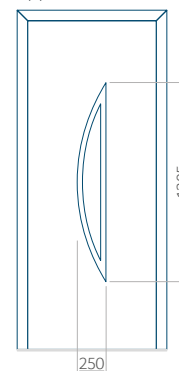

PVC: 900x2150

ALU: 1100x2300

WOOD: 840x2240

## Pannello 40

Design senza applicazione INOX

Disegno con applicazione INOX

Dimensione minima del pannello

PVC: 370x1650

ALU: 370x1650

WOOD: 370x1650

Dimensione massima del pannello