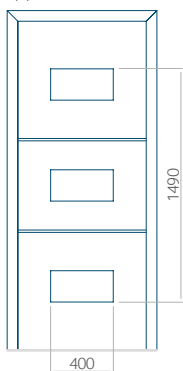

Design senza applicazione INOX