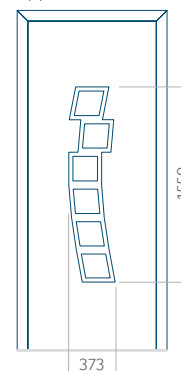

## Pannello 34

Design senza applicazione INOX

Disegno con applicazione INOX

Dimensione minima del pannello	Dimensione massima del pannello
PVC: 570x1650	PVC: 900x2150
ALU: 570x1650	ALU: 1100x2300
WOOD: 570x1650	WOOD: 840x2240

## Pannello 35

Design senza applicazione INOX

Disegno con applicazione INOX

Dimensione minima del pannello	Dimensione massima del pannello
PVC: 570x1650	PVC: 900x2150
ALU: 570x1650	ALU: 1100x2300
WOOD: 570x1650	WOOD: 840x2240

## Pannello 36

Design senza applicazione INOX

Disegno con applicazione INOX

Dimensione minima del pannello	Dimensione massima del pannello
PVC: 570x1650	PVC: 900x2150
ALU: 570x1650	ALU: 1100x2300
WOOD: 570x1650	WOOD: 840x2240