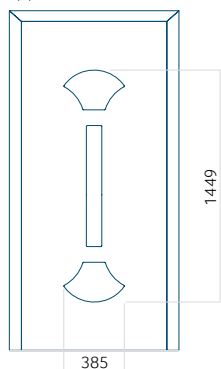

Design senza applicazione INOX