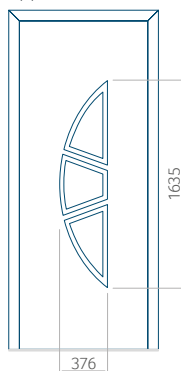

## Pannello 17

Design senza applicazione INOX

Disegno con applicazione INOX

Dimensione minima del pannello	Dimensione massima del pannello
PVC: 570x1650	PVC: 900x2150
ALU: 570x1650	ALU: 1100x2300
WOOD: 570x1650	WOOD: 840x2240

## Pannello 18

Design senza applicazione INOX

Disegno con applicazione INOX

Dimensione minima del pannello	Dimensione massima del pannello
PVC: 570x1650	PVC: 900x2150
ALU: 570x1650	ALU: 1100x2300
WOOD: 570x1650	WOOD: 840x2240

## Pannello 19

Design senza applicazione INOX

Disegno con applicazione INOX

Dimensione minima del pannello	Dimensione massima del pannello
PVC: 570x1750	PVC: 900x2150
ALU: 570x1750	ALU: 1100x2300
WOOD: 570x1750	WOOD: 840x2240

## Pannello 20

Design senza applicazione INOX

Disegno con applicazione INOX

Dimensione minima del pannello	Dimensione massima del pannello
PVC: 660x1650	PVC: 900x2150
ALU: 660x1650	ALU: 1100x2300
WOOD: 660x1650	WOOD: 840x2240