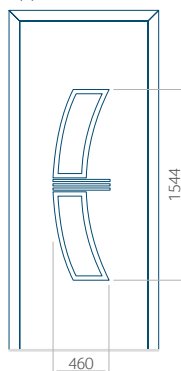

## Pannello 45

Design senza applicazione INOX

Disegno con applicazione INOX

Dimensione minima del pannello	Dimensione massima del pannello
PVC: 600x1650	PVC: 900x2150
ALU: 600x1650	ALU: 1100x2300
WOOD: 600x1650	WOOD: 840x2240

## Pannello 46

Design senza applicazione INOX

Disegno con applicazione INOX

Dimensione minima del pannello	Dimensione massima del pannello
PVC: 570x1650	PVC: 900x2150
ALU: 570x1650	ALU: 1100x2300
WOOD: 570x1650	WOOD: 840x2240

## Pannello 47

Design senza  
applicazione INOX

Disegno con  
applicazione INOX

Dimensione minima del pannello	Dimensione massima del pannello
PVC: 570x1650	PVC: 900x2150
ALU: 570x1650	ALU: 1100x2300
WOOD: 570x1650	WOOD: 840x2240