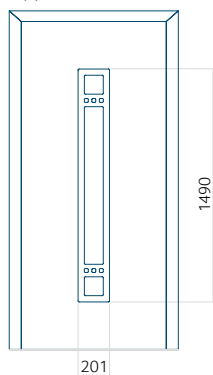

Disegno con
applicazione INOX

Dimensione minima del pannello

PVC: 370x1650

ALU: 370x1650

WOOD: 370x1650

Dimensione massima del pannello

PVC: 900x2150

ALU: 1100x2300

WOOD: 840x2240