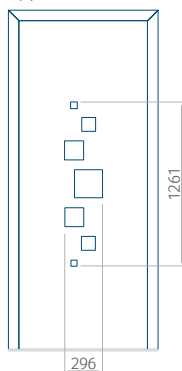

## Pannello 30

Design senza applicazione INOX

Disegno con applicazione INOX

Dimensione minima del pannello

PVC: 420x1650

ALU: 420x1650

WOOD: 420x1650

Dimensione massima del pannello

PVC: 900x2150

ALU: 1100x2300

WOOD: 840x2240

## Pannello 31

Design senza applicazione INOX

Disegno con applicazione INOX

Dimensione minima del pannello	Dimensione massima del pannello
PVC: 570x1650	PVC: 900x2150
ALU: 570x1650	ALU: 1100x2300
WOOD: 570x1650	WOOD: 840x2240