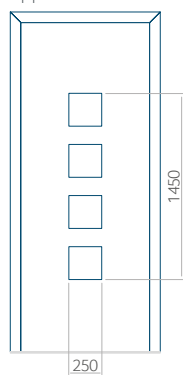

## Pannello 10

Design senza  
applicazione INOX

Disegno con  
applicazione INOX

Dimensione minima del pannello	Dimensione massima del pannello
PVC: 570x1650	PVC: 900x2150
ALU: 570x1650	ALU: 1100x2300
WOOD: 570x1650	WOOD: 840x2240

## Pannello 23

Design senza applicazione INOX

Disegno con applicazione INOX

Dimensione minima del pannello	Dimensione massima del pannello
PVC: 570x1650	PVC: 900x2150
ALU: 570x1650	ALU: 1100x2300
WOOD: 570x1650	WOOD: 840x2240

## Pannello 24

Design senza applicazione INOX

Disegno con applicazione INOX

Dimensione minima del pannello	Dimensione massima del pannello
PVC: 590x1650	PVC: 900x2150
ALU: 590x1650	ALU: 1100x2300
WOOD: 590x1650	WOOD: 840x2240

## Pannello 25

Design senza applicazione INOX

Disegno con applicazione INOX

Dimensione minima del pannello	Dimensione massima del pannello
PVC: 380x1650	PVC: 900x2150
ALU: 380x1650	ALU: 1100x2300
WOOD: 380x1650	WOOD: 840x2240