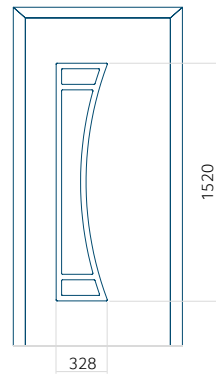

Disegno con applicazione INOX