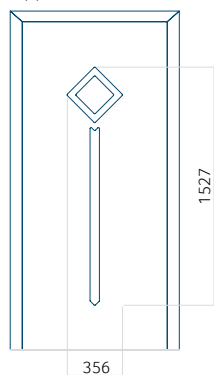

Disegno con applicazione INOX

Dimensione minima del pannello

PVC: 570x1650

ALU: 570x1650

WOOD: 570x1650

Dimensione massima del pannello

PVC: 900x2150

ALU: 1100x2300

WOOD: 840x2240