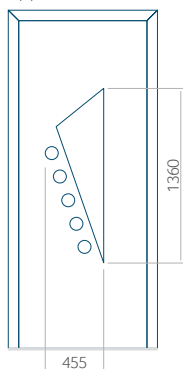

## Pannello 10

Design senza  
applicazione INOX

Disegno con  
applicazione INOX

Dimensione minima del pannello	Dimensione massima del pannello
PVC: 570x1650	PVC: 900x2150
ALU: 570x1650	ALU: 1100x2300
WOOD: 570x1650	WOOD: 840x2240

PVC: 900x2150

ALU: 1100x2300

WOOD: 840x2240

## Pannello 17

Design senza applicazione INOX

Disegno con applicazione INOX

Dimensione minima del pannello	Dimensione massima del pannello
PVC: 570x1650	PVC: 900x2150
ALU: 570x1650	ALU: 1100x2300
WOOD: 570x1650	WOOD: 840x2240