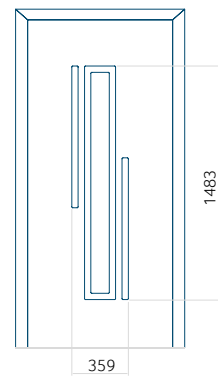

Disegno con applicazione INOX