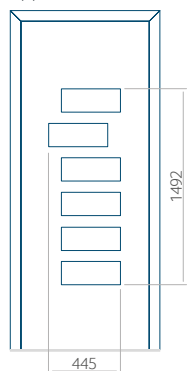

## Pannello 47

Design senza  
applicazione INOX

Disegno con  
applicazione INOX

Dimensione minima del pannello	Dimensione massima del pannello
PVC: 570x1650	PVC: 900x2150
ALU: 570x1650	ALU: 1100x2300
WOOD: 570x1650	WOOD: 840x2240

## Pannello 48

Design senza  
applicazione INOX

Disegno con  
applicazione INOX

Dimensione minima del pannello	Dimensione massima del pannello
PVC: 640x1650	PVC: 900x2150
ALU: 640x1650	ALU: 1100x2300
WOOD: 640x1650	WOOD: 840x2240

## Pannello 49

Design senza applicazione INOX

Disegno con applicazione INOX

Dimensione minima del pannello	Dimensione massima del pannello
PVC: 590x1650	PVC: 900x2150
ALU: 590x1650	ALU: 1100x2300
WOOD: 590x1650	WOOD: 840x2240