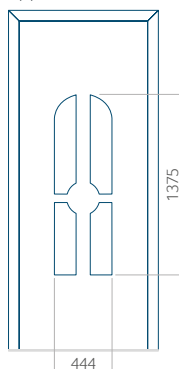

## Pannello 24

Design senza applicazione INOX

Disegno con applicazione INOX

Dimensione minima del pannello	Dimensione massima del pannello
PVC: 590x1650	PVC: 900x2150
ALU: 590x1650	ALU: 1100x2300
WOOD: 590x1650	WOOD: 840x2240

## Pannello 25

Design senza applicazione INOX

Disegno con applicazione INOX

Dimensione minima del pannello	Dimensione massima del pannello
PVC: 380x1650	PVC: 900x2150
ALU: 380x1650	ALU: 1100x2300
WOOD: 380x1650	WOOD: 840x2240

## Pannello 26

Design senza applicazione INOX

Disegno con applicazione INOX

Dimensione minima del pannello	Dimensione massima del pannello
PVC: 370x1650	PVC: 900x2150
ALU: 370x1650	ALU: 1100x2300
WOOD: 370x1650	WOOD: 840x2240

## Pannello 27

Design senza  
applicazione INOX

Disegno con  
applicazione INOX

Dimensione minima del pannello	Dimensione massima del pannello
PVC: 600x1650	PVC: 900x2150
ALU: 600x1650	ALU: 1100x2300
WOOD: 600x1650	WOOD: 840x2240