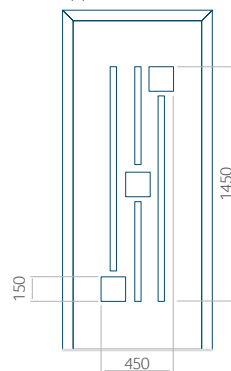

Design senza applicazione INOX