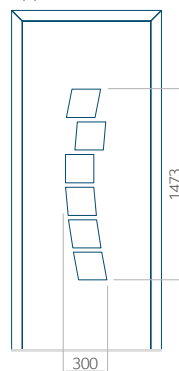

Design senza applicazione INOX