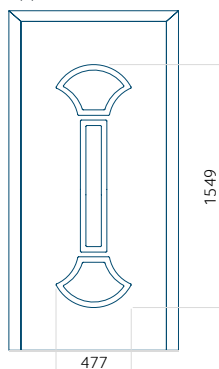

Disegno con applicazione INOX

Dimensione minima del pannello

PVC: 570x1650

ALU: 570x1650

WOOD: 570x1650

Dimensione massima del pannello

PVC: 900x2150

ALU: 1100x2300

WOOD: 840x2240