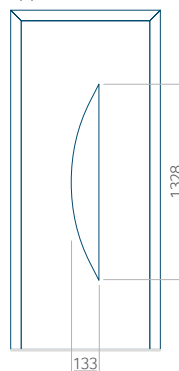

PVC: 900x2150

ALU: 1100x2300

WOOD: 840x2240

## Pannello 40

Design senza applicazione INOX

Disegno con applicazione INOX

Dimensione minima del pannello

PVC: 370x1650

ALU: 370x1650

WOOD: 370x1650

Dimensione massima del pannello