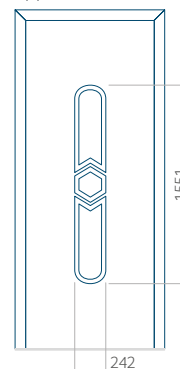

## Pannello 05

Design senza applicazione INOX

Disegno con applicazione INOX

Dimensione minima del pannello

PVC: 590x1650

ALU: 590x1650

WOOD: 590x1650

Dimensione massima del pannello

PVC: 900x2150

ALU: 1100x2300

WOOD: 840x2240

## Pannello 06

Design senza applicazione INOX

Disegno con applicazione INOX

Dimensione minima del pannello

PVC: 370x1650

ALU: 370x1650

WOOD: 370x1650

Dimensione massima del pannello