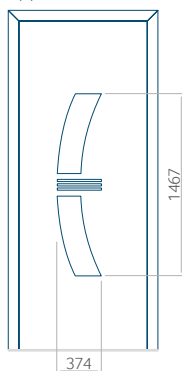

## Pannello 46

Design senza applicazione INOX

Disegno con applicazione INOX

Dimensione minima del pannello	Dimensione massima del pannello
PVC: 570x1650	PVC: 900x2150
ALU: 570x1650	ALU: 1100x2300
WOOD: 570x1650	WOOD: 840x2240

## Pannello 47

Design senza  
applicazione INOX

Disegno con  
applicazione INOX

Dimensione minima del pannello	Dimensione massima del pannello
PVC: 570x1650	PVC: 900x2150
ALU: 570x1650	ALU: 1100x2300
WOOD: 570x1650	WOOD: 840x2240