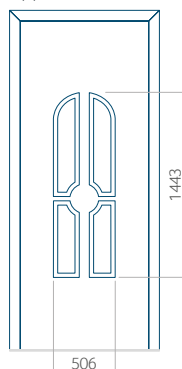

## Pannello 24

Design senza applicazione INOX

Disegno con applicazione INOX

Dimensione minima del pannello	Dimensione massima del pannello
PVC: 590x1650	PVC: 900x2150
ALU: 590x1650	ALU: 1100x2300
WOOD: 590x1650	WOOD: 840x2240

## Pannello 25

Design senza applicazione INOX

Disegno con applicazione INOX

Dimensione minima del pannello	Dimensione massima del pannello
PVC: 380x1650	PVC: 900x2150
ALU: 380x1650	ALU: 1100x2300
WOOD: 380x1650	WOOD: 840x2240

## Pannello 26

Design senza applicazione INOX

Disegno con applicazione INOX

Dimensione minima del pannello	Dimensione massima del pannello
PVC: 370x1650	PVC: 900x2150
ALU: 370x1650	ALU: 1100x2300
WOOD: 370x1650	WOOD: 840x2240

## Pannello 27

Design senza  
applicazione INOX

Disegno con  
applicazione INOX

Dimensione minima del pannello	Dimensione massima del pannello
PVC: 600x1650	PVC: 900x2150
ALU: 600x1650	ALU: 1100x2300
WOOD: 600x1650	WOOD: 840x2240