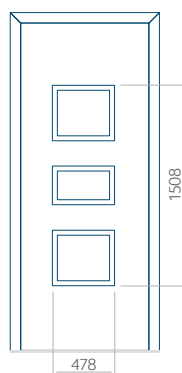

PVC: 900x2150

ALU: 1100x2300

WOOD: 840x2240

## Pannello 07

Design senza applicazione INOX

Disegno con applicazione INOX

Dimensione minima del pannello	Dimensione massima del pannello
PVC: 570x1650	PVC: 900x2150
ALU: 570x1650	ALU: 1100x2300
WOOD: 570x1650	WOOD: 840x2240