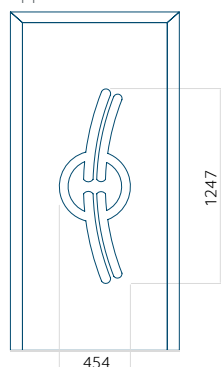

## Pannello 07

Design senza applicazione INOX

Disegno con applicazione INOX

Dimensione minima del pannello	Dimensione massima del pannello
PVC: 570x1650	PVC: 900x2150
ALU: 570x1650	ALU: 1100x2300
WOOD: 570x1650	WOOD: 840x2240

## Pannello 08

Design senza applicazione INOX

Disegno con applicazione INOX

Dimensione minima del pannello	Dimensione massima del pannello
PVC: 570x1650	PVC: 900x2150
ALU: 570x1650	ALU: 1100x2300
WOOD: 570x1650	WOOD: 840x2240

## Pannello 09

Design senza  
applicazione INOX

Disegno con  
applicazione INOX

Dimensione minima del pannello	Dimensione massima del pannello
PVC: 570x1650	PVC: 900x2150
ALU: 570x1650	ALU: 1100x2300
WOOD: 570x1650	WOOD: 840x2240