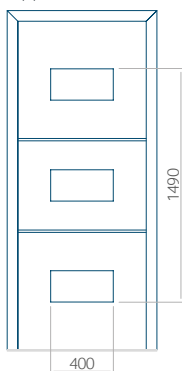

Disegno con applicazione INOX

Dimensione minima del pannello	Dimensione massima del pannello
PVC: 570x1650	PVC: 900x2150
ALU: 570x1650	ALU: 1100x2300
-	-