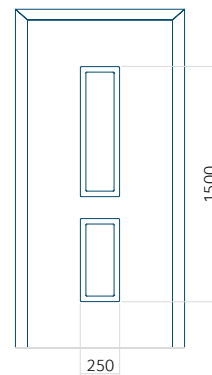

Disegno con
applicazione INOX