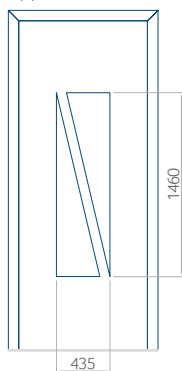

## Pannello 34

Design senza applicazione INOX

Disegno con applicazione INOX

Dimensione minima del pannello	Dimensione massima del pannello
PVC: 570x1650	PVC: 900x2150
ALU: 570x1650	ALU: 1100x2300
WOOD: 570x1650	WOOD: 840x2240

## Pannello 35

Design senza applicazione INOX

Disegno con applicazione INOX

Dimensione minima del pannello	Dimensione massima del pannello
PVC: 570x1650	PVC: 900x2150
ALU: 570x1650	ALU: 1100x2300
WOOD: 570x1650	WOOD: 840x2240