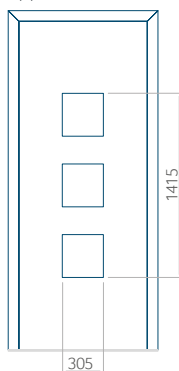

Design senza applicazione INOX