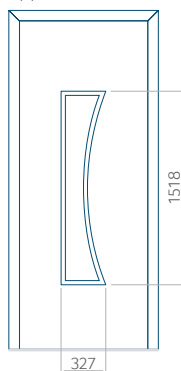

## Pannello 10

Design senza  
applicazione INOX

Disegno con  
applicazione INOX

Dimensione minima del pannello	Dimensione massima del pannello
PVC: 570x1650	PVC: 900x2150
ALU: 570x1650	ALU: 1100x2300
WOOD: 570x1650	WOOD: 840x2240

PVC: 900x2150

ALU: 1100x2300

WOOD: 840x2240

## Pannello 23

Design senza applicazione INOX

Disegno con applicazione INOX

Dimensione minima del pannello	Dimensione massima del pannello
PVC: 570x1650	PVC: 900x2150
ALU: 570x1650	ALU: 1100x2300
WOOD: 570x1650	WOOD: 840x2240

## Pannello 24

Design senza applicazione INOX

Disegno con applicazione INOX

Dimensione minima del pannello	Dimensione massima del pannello
PVC: 590x1650	PVC: 900x2150
ALU: 590x1650	ALU: 1100x2300
WOOD: 590x1650	WOOD: 840x2240