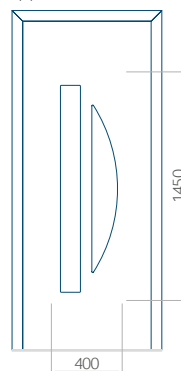

Design senza applicazione INOX