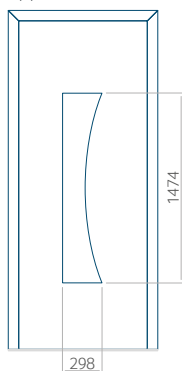

PVC: 900x2150

ALU: 1100x2300

WOOD: 840x2240

## Pannello 23

Design senza applicazione INOX

Disegno con applicazione INOX

Dimensione minima del pannello	Dimensione massima del pannello
PVC: 570x1650	PVC: 900x2150
ALU: 570x1650	ALU: 1100x2300
WOOD: 570x1650	WOOD: 840x2240