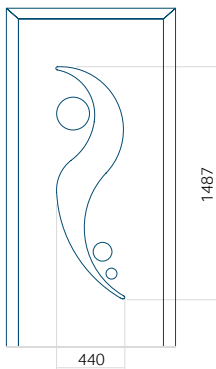

## Pannello 08

Design senza applicazione INOX

Disegno con applicazione INOX

Dimensione minima del pannello	Dimensione massima del pannello
PVC: 570x1650	PVC: 900x2150
ALU: 570x1650	ALU: 1100x2300
WOOD: 570x1650	WOOD: 840x2240

## Pannello 09

Design senza  
applicazione INOX

Disegno con  
applicazione INOX

Dimensione minima del pannello	Dimensione massima del pannello
PVC: 570x1650	PVC: 900x2150
ALU: 570x1650	ALU: 1100x2300
WOOD: 570x1650	WOOD: 840x2240

## Pannello 10

Design senza  
applicazione INOX

Disegno con  
applicazione INOX

Dimensione minima del pannello	Dimensione massima del pannello
PVC: 570x1650	PVC: 900x2150
ALU: 570x1650	ALU: 1100x2300
WOOD: 570x1650	WOOD: 840x2240

## Pannello 11

Design senza applicazione INOX

Disegno con applicazione INOX

Dimensione minima del pannello

PVC: 570x1650

ALU: 570x1650

WOOD: 570x1650

Dimensione massima del pannello