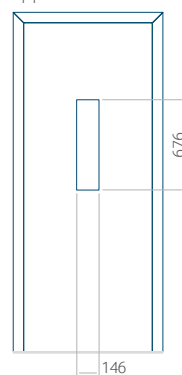

## Pannello 23

Design senza applicazione INOX

Disegno con applicazione INOX

Dimensione minima del pannello	Dimensione massima del pannello
PVC: 570x1650	PVC: 900x2150
ALU: 570x1650	ALU: 1100x2300
WOOD: 570x1650	WOOD: 840x2240

## Pannello 24

Design senza applicazione INOX

Disegno con applicazione INOX

Dimensione minima del pannello	Dimensione massima del pannello
PVC: 590x1650	PVC: 900x2150
ALU: 590x1650	ALU: 1100x2300
WOOD: 590x1650	WOOD: 840x2240

## Pannello 25

Design senza applicazione INOX

Disegno con applicazione INOX

Dimensione minima del pannello	Dimensione massima del pannello
PVC: 380x1650	PVC: 900x2150
ALU: 380x1650	ALU: 1100x2300
WOOD: 380x1650	WOOD: 840x2240

## Pannello 26

Design senza applicazione INOX

Disegno con applicazione INOX

Dimensione minima del pannello	Dimensione massima del pannello
PVC: 370x1650	PVC: 900x2150
ALU: 370x1650	ALU: 1100x2300
WOOD: 370x1650	WOOD: 840x2240