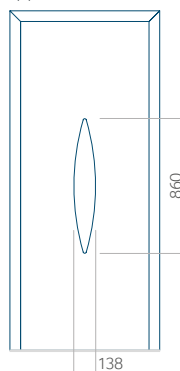

Design senza
applicazione INOX