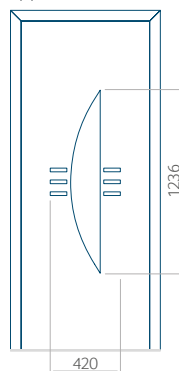

## Pannello 47

Design senza  
applicazione INOX

Disegno con  
applicazione INOX

Dimensione minima del pannello	Dimensione massima del pannello
PVC: 570x1650	PVC: 900x2150
ALU: 570x1650	ALU: 1100x2300
WOOD: 570x1650	WOOD: 840x2240

## Pannello 48

Design senza  
applicazione INOX

Disegno con  
applicazione INOX

Dimensione minima del pannello	Dimensione massima del pannello
PVC: 640x1650	PVC: 900x2150
ALU: 640x1650	ALU: 1100x2300
WOOD: 640x1650	WOOD: 840x2240