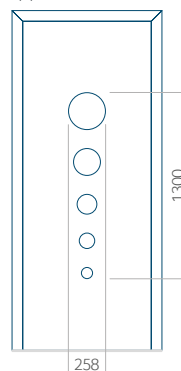

## Pannello 78

Design senza applicazione INOX

Disegno con applicazione INOX

Dimensione minima del pannello

PVC: 570x1650

ALU: 570x1650

WOOD: 570x1650

Dimensione massima del pannello