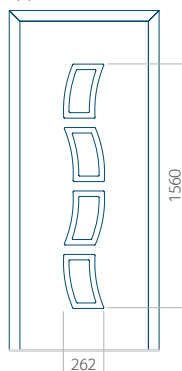

Disegno con applicazione INOX

Dimensione minima del pannello	Dimensione massima del pannello
PVC: 420x1650	PVC: 900x2150
ALU: 420x1650	ALU: 1100x2300
WOOD: 420x1650	WOOD: 840x2240