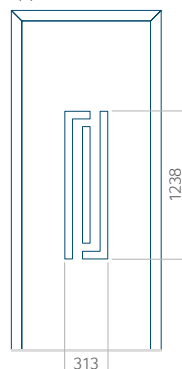

## Pannello 33

Design senza applicazione INOX

Disegno con applicazione INOX

Dimensione minima del pannello	Dimensione massima del pannello
PVC: 570x1650	PVC: 900x2150
ALU: 570x1650	ALU: 1100x2300
WOOD: 570x1650	WOOD: 840x2240

## Pannello 34

Design senza applicazione INOX

Disegno con applicazione INOX

Dimensione minima del pannello	Dimensione massima del pannello
PVC: 570x1650	PVC: 900x2150
ALU: 570x1650	ALU: 1100x2300
WOOD: 570x1650	WOOD: 840x2240