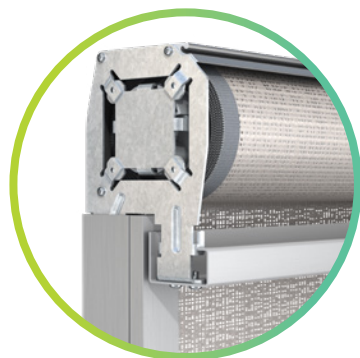

Controllo della luce naturale

Oscuramento laterale

Resistenza al vento

Opzioni Solozip®

- Svariate opzioni di design che si adattano ad ogni stile architettonico e soddisfano qualsiasi desiderio: cassonetti di varie forme, possibilità di montaggio in facciata.
- Una vasta gamma di teli, a seconda che si desideri un effetto schermatura con vista sull'esterno o una stanza molto buia per un sonno indisturbato.
- Le guide possono essere visibili o integrate nella facciata.