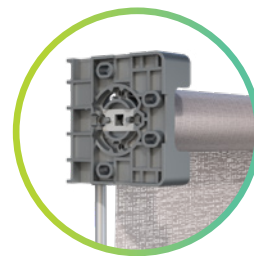

Opzioni Soloscreen®

- Molte possibilità di abbinare guide di scorrimento e teli.
- Esecuzione con guida aste, guida per funicelle (silenziosa) e guida di scorrimento.
- Opzione con cassetto di design angolare o arrotondato.
- Con guida del tessuto visibile o montato nella nicchia dell'architrave.
- Se montato nella nicchia dell'architrave, il meccanismo può essere nascosto con una schermatura inferiore
- È possibile collegare fino a tre impianti.