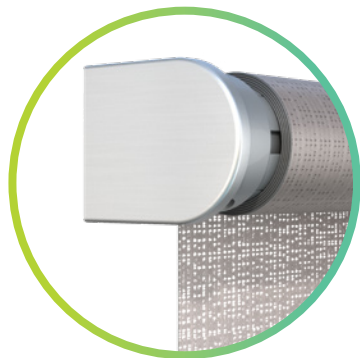

Opzioni Soloroll®

- Versione con guida di scorrimento, guida tramite cavo o libera senza guida.
- Con o senza scatola.
- Azionamento motorizzato o manuale mediante catena o asta snodata.
- Adatta a qualsiasi tipo di finestra.