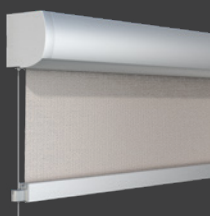

Cavo o stecca di guida

- Discreti.
- Estetici.
- Inossidabile.

- ✓ Soloscreen
- ✓ Soloroll