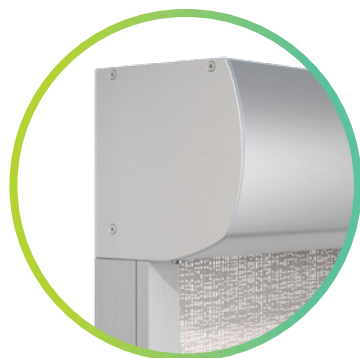

Solozip®

La tenda verticale per facciata con sistema Zip.
La cerniera fissata sul tessuto trattiene in guida la tenda per tutta la sua altezza. Il telo rimane così sempre perfettamente teso.

Solozip®: garantisce una visuale perfetta, si vede solo il telo muoversi dall'alto al basso. Gli elementi di supporto e di guida possono essere completamente incastrati nella facciata.

Solozip®

- Resiste a venti di intensità pari a 92 km/h grazie al sistema a cerniera e di guida.
- Protezione solare dall'estetica moderna e attraente per superfici fino a 18 m².
- Rispettoso dell'ambiente grazie alla barra di caduta zavorrata con sabbia.

Controllo della luce naturale

Oscuramento laterale

Resistenza al vento

Opzioni Solozip®

- Svariate opzioni di design che si adattano ad ogni stile architettonico e soddisfano qualsiasi desiderio: cassonetti di varie forme, possibilità di montaggio in facciata.
- Una vasta gamma di teli, a seconda che si desideri un effetto schermatura con vista sull'esterno o una stanza molto buia per un sonno indisturbato.
- Le guide possono essere visibili o integrate nella facciata.