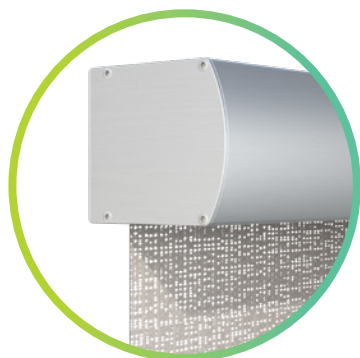

Soloroll®

La tenda a rullo per interni Soloroll® non è solo decorativa, ma garantisce anche un eccellente comfort visivo. Controlla la luminosità, protegge da fastidiosi riflessi e tutela la sfera privata senza ostruire la visuale verso l'esterno.

⊕ Soloroll®: una soluzione per ogni circostanza.