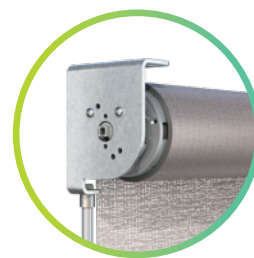

Opzioni Soloscreen®

- Molte possibilità di abbinare guide di scorrimento e teli.
- Esecuzione con guida aste, guida per funicelle (silenziosa) e guida di scorrimento.
- Opzione con cassetto di design angolare o arrotondato.
- Con guida del tessuto visibile o montato nella nicchia dell'architrave.
- Se montato nella nicchia dell'architrave, il meccanismo può essere nascosto con una schermatura inferiore
- È possibile collegare fino a tre impianti.